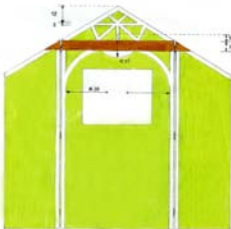

BEMALANGAN M 1x10

GROSSES REGAL im M 1:10

KLEINES REGAL im M 1:10

KONTUR im M 1:10

POSITIONIERUNG DER REGALE M 1:50

LADEN UND THEATERSCHILD ORIGINALGRÖSSE M 1:1

OBERES THEKENDETAIL in ORIGINALGRÖSSE M 1:1

UNTERES THEKENDETAIL in ORIGINALGRÖSSE M 1:1