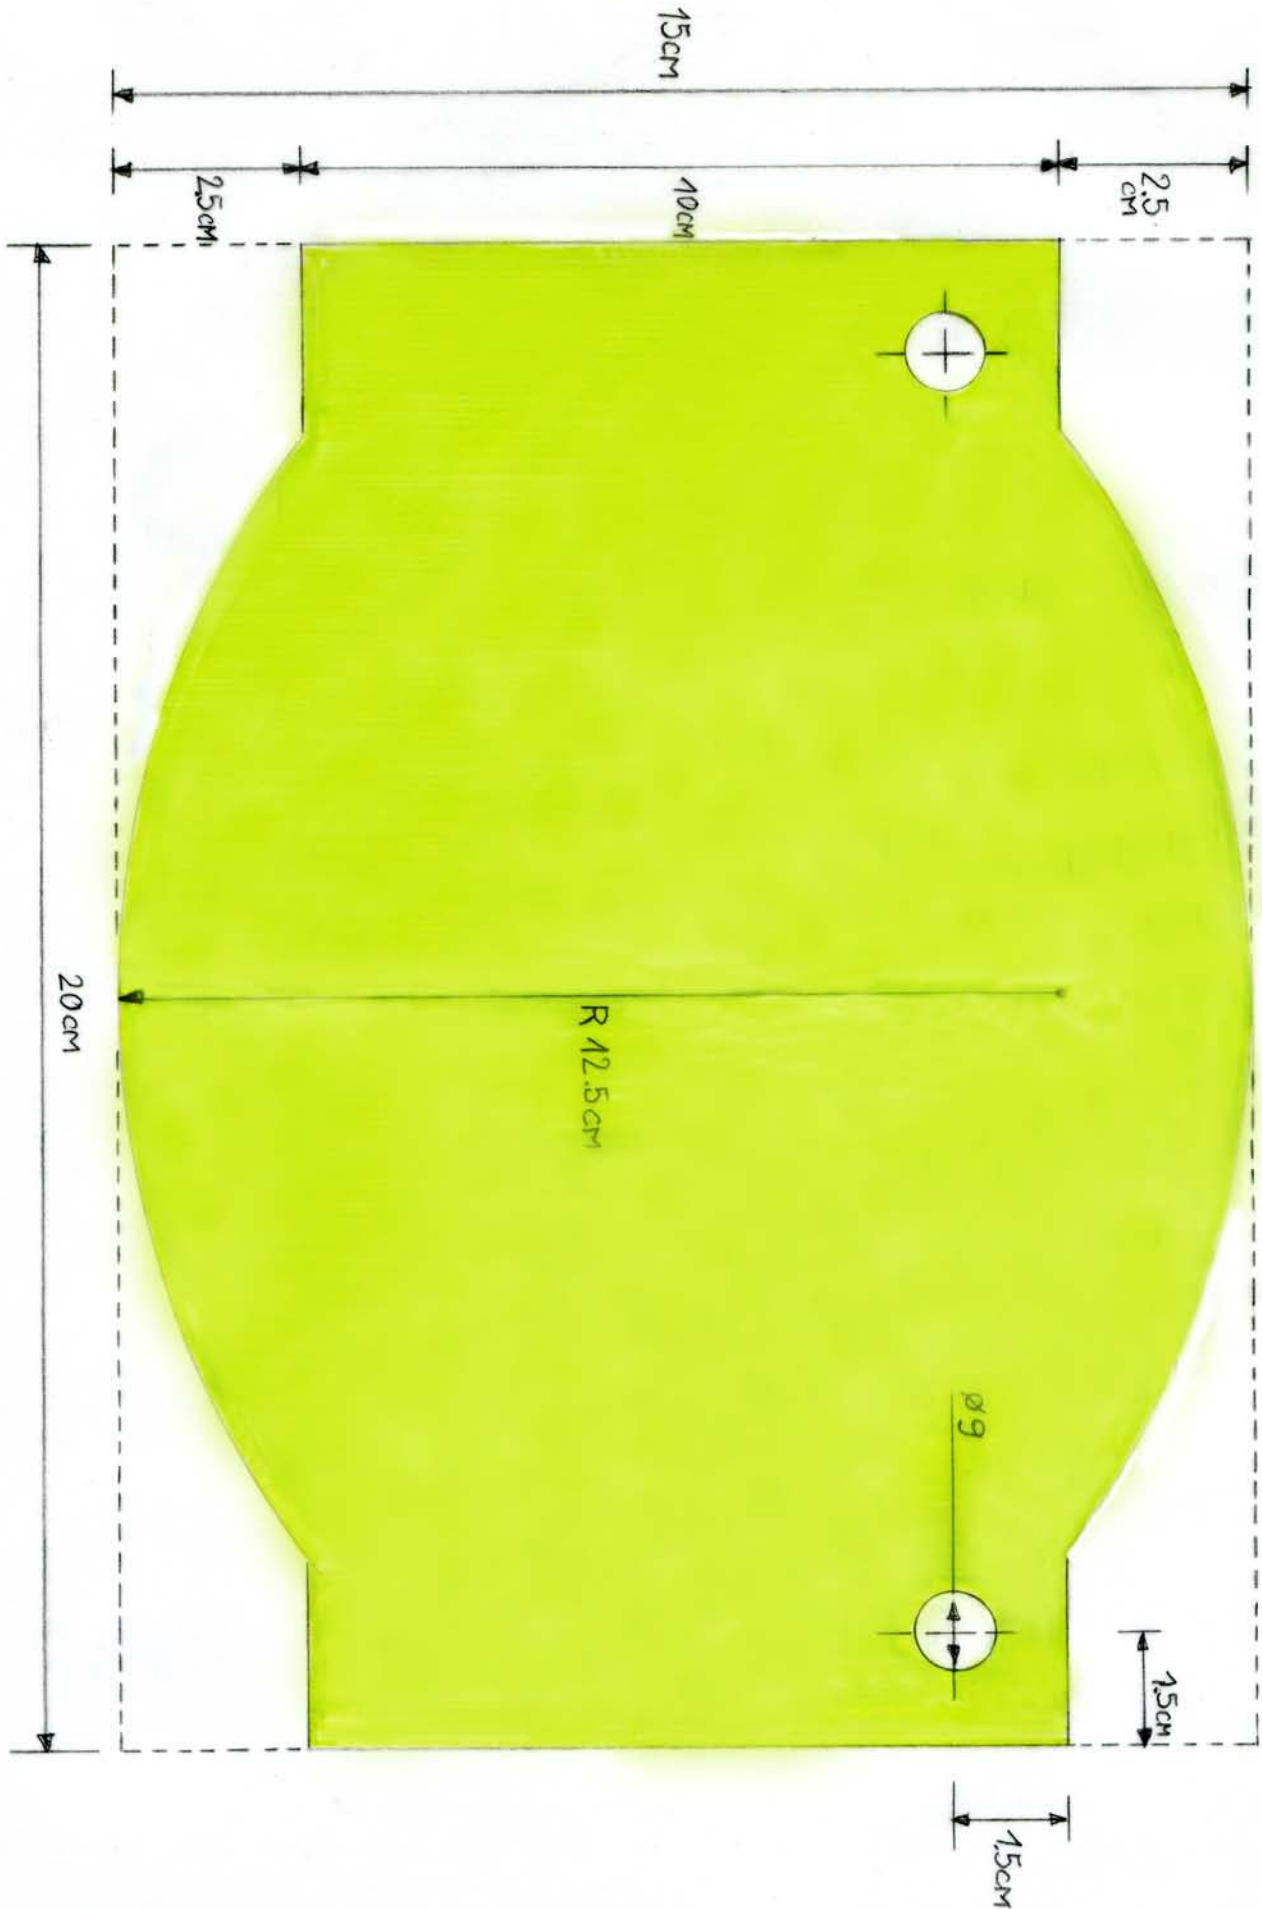

BEMALANGAN M 1x10

GROSSES REGAL im M 1:10

KLEINES REGAL im M 1:10

KONTUR im M 1:10

POSITIONIERUNG DER REGALE M 1:50

LADEN UND THEATERSCHILD ORIGINALGRÖSSE M 1:1

OBERES THEKENDETAIL in ORIGINALGRÖSSE M 1:1

UNTERES THEKENDETAIL in ORIGINALGRÖSSE M 1:1