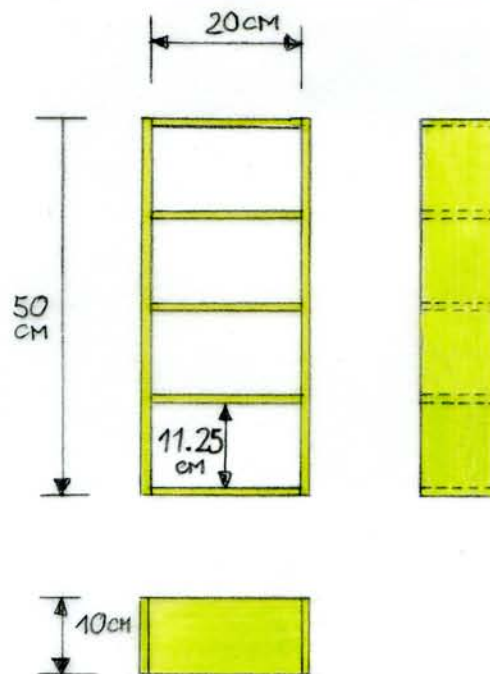

BEMALANGAN M 1x10

GROSSES REGAL im M 1:10

KLEINES REGAL im M 1:10

KONTUR im M 1:10

POSITIONIERUNG DER REGALE M 1:50

LADEN UND THEATERSCHILD ORIGINALGRÖSSE M 1:1

OBERES THEKENDETAIL in ORIGINALGRÖSSE M 1:1

UNTERES THEKENDETAIL in ORIGINALGRÖSSE M 1:1